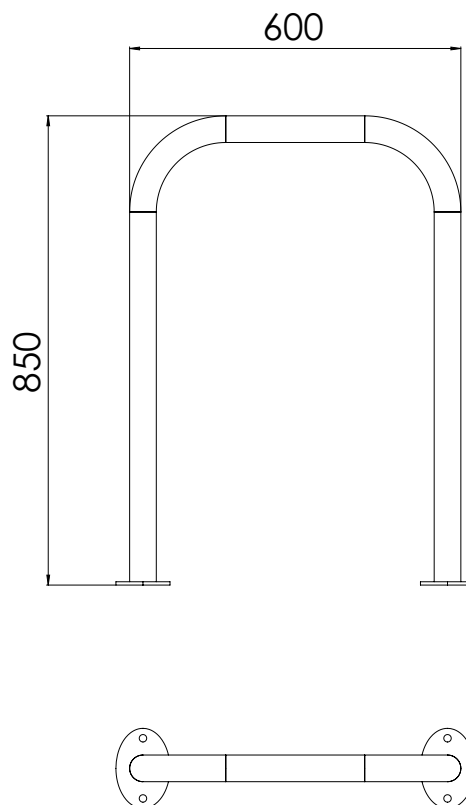

RVS AANLEUNBEUGEL

B600 x H 850 mm - voetplaten

BESCHRIJVING

Roestvast stalen fietsaanleunbeugel uit ronde buis.
Biedt elke type fiets een veilig aanleun- en aanbindpunt.
Met voetplaten om te verankeren op een betonplaat.

Ook beschikbaar zonder voetplaten en/of tussenbuis.
Ook beschikbaar in RVS 316 (prijs op aanvraag).

TECHNISCHE SPECIFICATIES

- ronde staalbuis \varnothing 48,3 mm, met 2,77 mm wanddikte
- B 600 x H 850 mm
- hoogte boven maaiveld: 850 mm
- RVS 304
- mat geborsteld

Artikelnr.

Omschrijving

Fietsaanleunbeugel - zonder tussenbuis - met voetplaten

10764 Fietsaanleunbeugel+ - RVS 304 - \varnothing 48.3 - B600 mm - VP